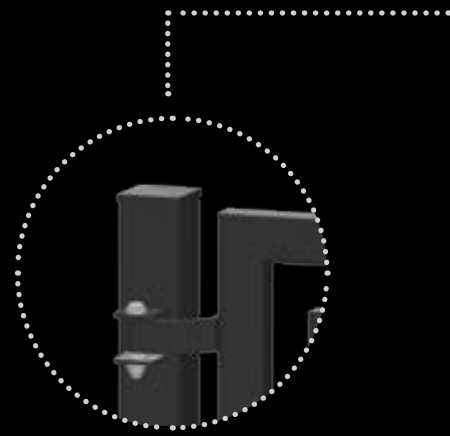

Palladio® Cannello Pedonale
Eleganza & Italian style

Palladio® Single Swing Gate
Elegance & Italian style