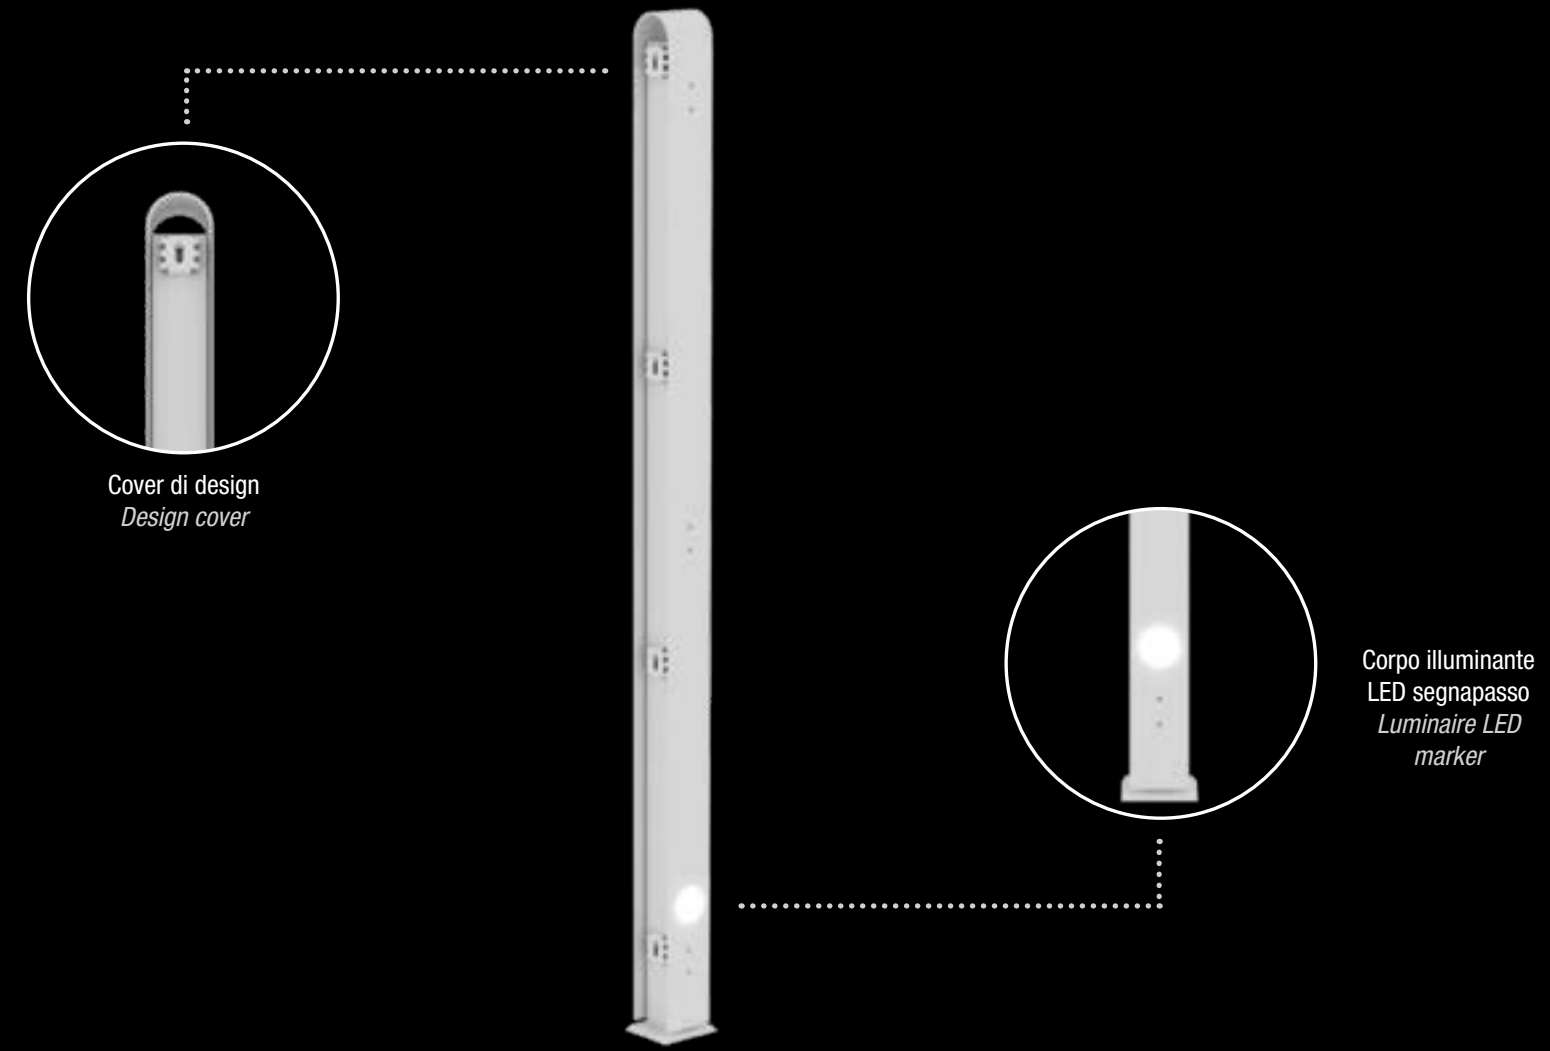

B-Lux® Palo
Nuova luce al design

B-Lux® Post
New light on design